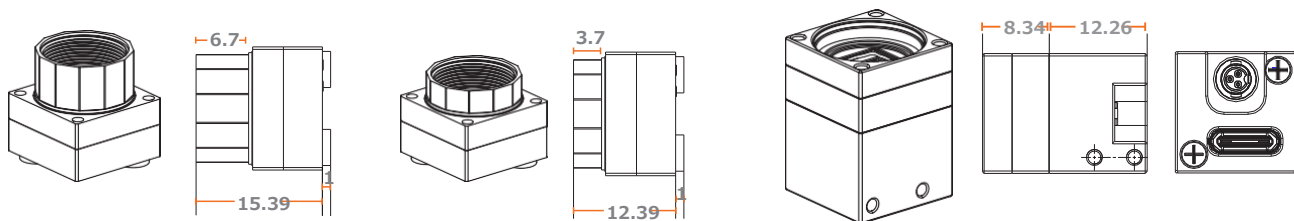

xiMU

subminiature USB cameras

xiMU subminiature USB cameras

xiMUカメラシリーズは可能な限り最小の体積と重量になるよう設計されており、高度な組立プロセスで製造されています。

- MU050: 非常に人気のあるMU9の後継機で、5MP Sony IMX675 Starvis2センサを搭載
- MU051: 優れたNIR感度の持つ裏面照射型(BSI)で、5.1MP Sony IMX568グローバルシャッターセンサを搭載
- MU196: MU181の後継機で、19.6MP onsemi AR2020センサ (@14 fps)を搭載

最新のCMOSテクノロジーの機能を考慮しさまざまな解像度、速度、特殊機能を提供するセンサを厳選してカメラ化しています。

筐体は、15x15mm または 17x17mmといった産業・科学用としては世界最小クラスのカメラとなっており、重量はわずか5g、

消費電力は約1W、UAVや組み込み、狭所での使用に最適な仕様となっています。

型式	インターフェース	センサー	シャッター	解像度	画素サイズ [μm]	AD変換 [bits]	ダイナミック レンジ [dB]	センサーサイズ / 対角 [mm]	センサー光学 規格	フレームレート [fps]	消費電力 [W]	筐体寸法 [mm]
MU050MR-SY USB3.1	B / W	SONY IMX675	Rolling	2592 x 1960 5 Mpix	2	12	TBD	5.2 x 3.9 6.5	1/2.8"	30	1	15 x 15
MU050CR-SY USB3.1	Color	SONY IMX675	Rolling	2592 x 1960 5 Mpix	2	12	TBD	5.2 x 3.9 6.5	1/2.8"	30	1	15 x 15
MU051MG-SY USB3.1	B / W	SONY IMX568	Global	2472 x 2064 5.1 Mpix	2.74	8, 10, 12	TBD	6.7 x 5.6 8.8	1/1.8"	50	1	17 x 17
MU051CG-SY USB3.1	Color	SONY IMX568	Global	2472 x 2064 5.1 Mpix	2.74	8, 10, 12	TBD	6.7 x 5.6 8.8	1/1.8"	50	1	17 x 17
MU196MR-ON USB3.1	B / W	onsemi AR2020	Rolling	5112 x 3840 19.6 Mpix	1.4	8, 10, 12	60.2	7.1 x 5.3 8.96	1/1.8"	14	0.9	15 x 15
MU196CR-ON USB3.1	Color	onsemi AR2020	Rolling	5112 x 3840 19.6 Mpix	1.4	8, 10, 12	60.2	7.1 x 5.3 8.96	1/1.8"	14	0.9	15 x 15
MU9PC-MH USB2	color	Aptina MT9P031	Rolling	2592 x 1944 5 Mpix	2.2	12	59	5.7 x 4.3 7.1	1/2.5"	5	0.76	15 x 15
MU9PM-MH USB2	B / W	Aptina MT9P031	Rolling	2592 x 1944 5 Mpix	2.2	12	59	5.7 x 4.3 7.1	1/2.5"	5	0.76	15 x 15

xiMU 外形寸法図

MU9Px-MH
長いSマウントアダプター

MU9Px-MH
短いSマウントアダプター

USB Type-Cアダプター付き

MU9Px-MH

4 x M2
MU9Px-MH
ハウジングバージョン

実寸大