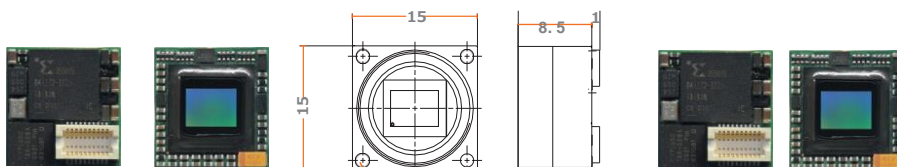

産業用・世界最小クラス USBカメラ

xiMU *subminiature USB cameras*

ximea

仕様

- UAVや組み込み、狭所での使用に最適な”xiMU”シリーズ
- 50fps @500万画素 ~14fps @2,000万画素
- モノクロ, カラーセンサモデル
- BSI(裏面照射型) NIR高感度モデル
- USB インターフェース
- S (M12)マウント

特長

- 15x15mmの小型筐体
- 1Wクラスの超低消費電力
- 筐体重量わずか5g
- 軽量かつ堅牢なアルミニウム合金ハウジング
- ボードレベル(BL)モデルラインナップ
- MATLAB, LabVIEW, StreamPixなどの3rdパーティーソフトウェアとの親和性
- Windows, MacOS, Linux, ARM 対応

最新のCMOSテクノロジーの機能を考慮しさまざまな解像度、速度、特殊機能を提供するセンサを厳選してカメラ化しています。

筐体は、15x15mm または 17x17mmといった産業・科学用としては世界最小クラスのカメラとなっており、重量はわずか5g、

消費電力は約1W、UAVや組み込み、狭所での使用に最適な仕様となっています。

型式	インターフェース	センサー	シャッター	解像度	画素サイズ [μm]	AD変換 [bits]	ダイナミック レンジ [dB]	センサーサイズ / 対角 [mm]	センサー光学 規格	フレームレート [fps]	消費電力 [W]	筐体寸法 [mm]
MU050MR-SY USB3.1	B / W	SONY IMX675	Rolling	2592 x 1960 5 Mpix	2	12	TBD	5.2 x 3.9 6.5	1/2.8"	30	1	15 x 15
MU050CR-SY USB3.1	Color	SONY IMX675	Rolling	2592 x 1960 5 Mpix	2	12	TBD	5.2 x 3.9 6.5	1/2.8"	30	1	15 x 15
MU051MG-SY USB3.1	B / W	SONY IMX568	Global	2472 x 2064 5.1 Mpix	2.74	8, 10, 12	TBD	6.7 x 5.6 8.8	1/1.8"	50	1	17 x 17
MU051CG-SY USB3.1	Color	SONY IMX568	Global	2472 x 2064 5.1 Mpix	2.74	8, 10, 12	TBD	6.7 x 5.6 8.8	1/1.8"	50	1	17 x 17
MU196MR-ON USB3.1	B / W	onsemi AR2020	Rolling	5112 x 3840 19.6 Mpix	1.4	8, 10, 12	60.2	7.1 x 5.3 8.96	1/1.8"	14	0.9	15 x 15
MU196CR-ON USB3.1	Color	onsemi AR2020	Rolling	5112 x 3840 19.6 Mpix	1.4	8, 10, 12	60.2	7.1 x 5.3 8.96	1/1.8"	14	0.9	15 x 15
MU9PC-MH USB2	color	Aptina MT9P031	Rolling	2592 x 1944 5 Mpix	2.2	12	59	5.7 x 4.3 7.1	1/2.5"	5	0.76	15 x 15
MU9PM-MH USB2	B / W	Aptina MT9P031	Rolling	2592 x 1944 5 Mpix	2.2	12	59	5.7 x 4.3 7.1	1/2.5"	5	0.76	15 x 15

xiMU 外形寸法図

MU9Px-MH
長いSマウントアダプター

MU9Px-MH
短いSマウントアダプター

USB Type-Cアダプター付き

MU9Px-MH

4 x M2
MU9Px-MH
ハウジングバージョン

実寸大